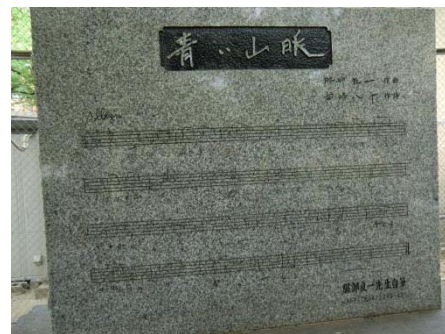

服部良一先生記念碑

服部良一先生記念碑